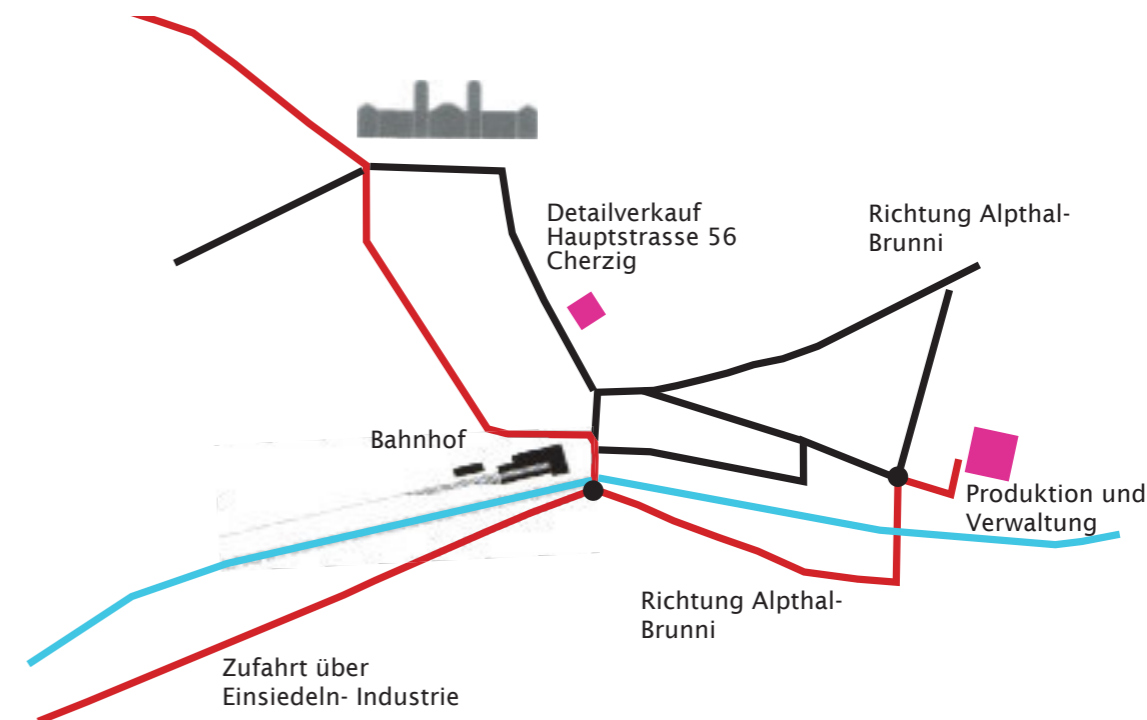

Oekologisch und logistisch sinnvoll, die Natur dankt

Neu bringen wir Ihnen bei einer **persönlichen Kerzenlieferung** den feinen Klosterwein gleich mit.

Bestellen Sie bei uns oder direkt mit einem Vermerk „Kerzenlieferung Schnyder“ bei www.klosterkellerei.ch. Für die Weinlieferung fallen für Sie keine zusätzlichen Transportkosten an.

Weissweine

Messwein Missa
Leicht süsser, weisser
Messwein mit ca 10 g/l
Restsüsse und 14.5
% vol. Alkohol

50cl.

Initio 2018
Müller-Thurgau
muskatig floral,
elegant saftiger Körper

Räuschling 2018
vollreife Apfel und Birnen,
mineralische Fülle

Elbling 2018
gelbe Steinfrüchte,
langer komplexer
Abgang

Rhenus 2018
Riesling
weisser Pfirsich,
saftig frischer Körper

Rotweine

Residenza
Merlot
würzig, beeriger
Kräuterduft,
lebendige Saftigkeit

Contiuno 2016
Pinot Noir
rote Beerenfrüchte,
feine Balance

Konvent 2017
Pinot Noir Barrique
reife, schwarze
Kirschen, tiefwürziger
komplexer Abgang

Cuva 2016
Pinot Noir, Gamaret
Zwetschgenkompott,
dichter konzentrierter
Körper

Jahrgangsänderungen vorbehalten

Allgemeine Verkaufs- und Lieferkonditionen

Preise

Alle Preise verstehen sich in CHF, rein netto, exklusive MwSt., ab Werk Einsiedeln, unverpackt. Änderungen infolge höherer Rohstoff- oder Frachtkosten bleiben ausdrücklich vorbehalten. Bei Sonderanfertigungen sind Mehr- oder Mindermengen von 5% der bestellten Menge zulässig. Solche speziellen Grössen, Farben oder Verzierungen können selbstverständlich nicht umgetauscht werden.

Lieferung