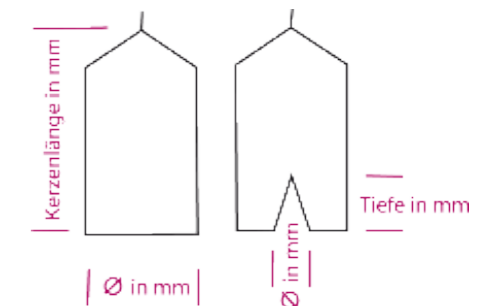

Bitte geben Sie uns die gewünschte Länge und Durchmesser der gewünschten Kerze an. Für ein spezielles Loch messen Sie die Länge und den unteren Durchmesser des Dorns. Für Extralochungen berechnen wir keinen Zuschlag.