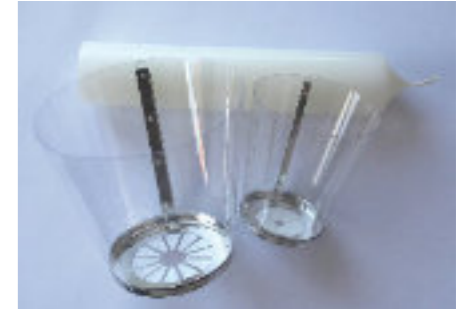

Weihwasser / Taufwasser

Weihwasserflasche mit ihrem Motiv

Diese edlen satinierten Flaschen bedrucken wir Ihnen mit Ihrem persönlichen Motiv. Z.B Kirche mit Text, Ihr Taufstein oder das jeweilige Ostermotiv

FL1	1lt. Flasche eckig, gefrostet	Stk.	Fr. 13.90	ab 10 Stk.
FL2	½ lt. Flasche eckig, gefrostet	Stk.	Fr. 12.80	ab 10 Stk.
FL3	¼ lt. Flasche eckig, gefrostet	Stk.	Fr. 10.80	ab 10 Stk.

Friedenskerzen

Friedenskerzen im Glas / Glasgrabkerzen

Art. Nr.	Grösse	Stk./ Karton	Brenndauer	Preis/ Stk.
FKG72	120/67mm	26	ca. 2-3 Tage	
FKG36	63/57mm	54	ca. 36 Std.	
KG72	120/67mm ohne Bild	26	ca. 2- 3 Tage	
KG36	63/57mm ohne Bild	54	ca. 36 Std.	

Art. Nr.	Grösse	Friedenskerzen	Preis/ Stk.
FK60200	200/60 mm	handverziert	
FK80500	500/80 mm	handverziert	

Zubehör

Opferhörbli

(hergestellt in der Schweiz von Menschen mit einer Beeinträchtigung)

OCN01	Opferhörbli natur mit Ledereinsatz Durchmesser 21 cm
OCD01	Opferhörbli dunkel gebeizt mit Ledereinsatz Durchmesser 21 cm

Windschutzhüllen

WSHW	Windschutzhüllen, weiss für Durchmesser 16-36mm	Stk.
WSHR	Windschutzhüllen, rot für Durchmesser 16-36mm	Stk.
4001	Windschutzhüllen, für Durchmesser 25-40mm	Stk.
4002	Windschutzhüllen, für Durchmesser 10-25mm	Stk.

Prozessionskerzen

PR16200	Prozessionskerzen 200/16mm für Windschutzhüllen	Stk.

Blasiussegen

BS3122	Kerzenhalter mit Tropfschalen Messing, Kerzen bis 21mm Ø	
WK55	Kerzen liturgisch 500/20 mm	kg.

Anzündrollen (zur Verwendung im Löschhorn)

AR175	Anzündrolle 1.75m	Stk.

Windschutzgläser

5419	cyllindrisch für Ø 35mm	Stk.
5418	cyllindrisch für Ø 40mm	Stk.
3165	cyllindrisch für Ø 50mm	Stk.
3166	cyllindrisch für Ø 60mm	Stk.
5415	cyllindrisch für Ø 70mm	Stk.
3167	cyllindrisch für Ø 80mm	Stk.
5416	cyllindrisch für Ø 90mm	Stk.
5417	cyllindrisch für Ø 100mm	Stk.