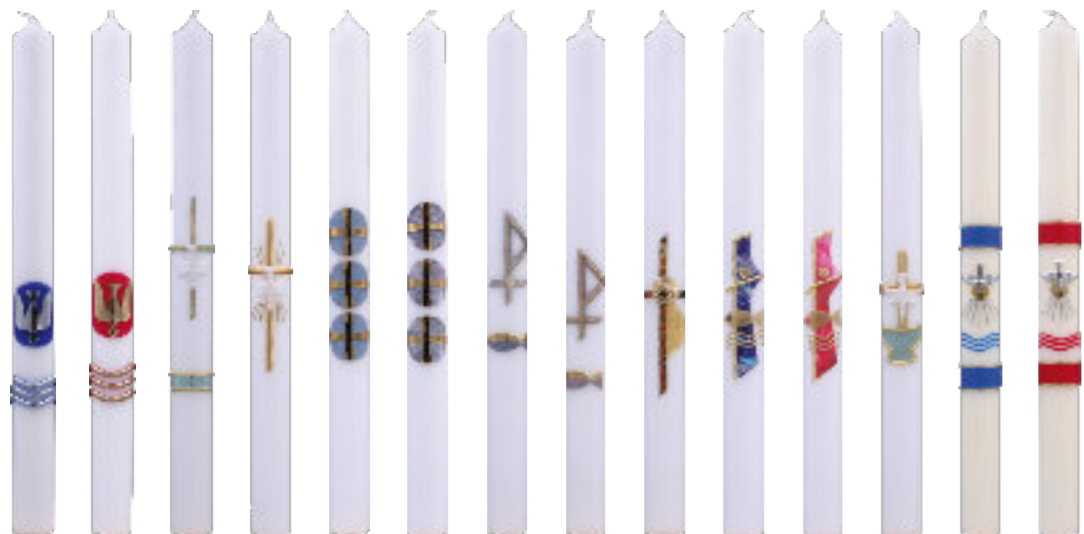

T201 250/70mm
T202 250/70mm
T203 250/70mm
T204 250/70mm
T205 250/70mm
T206 250/70mm

Taufkerzen

110 111G 111S 112 113 114 115 116 117 118 119 120 121B 121R 122B 122R 123B 123R

124B 124R 125B 125R 125G 126B 126R 127B 127R 128B 128R 129B 129O 129V 131 132B 132R 133