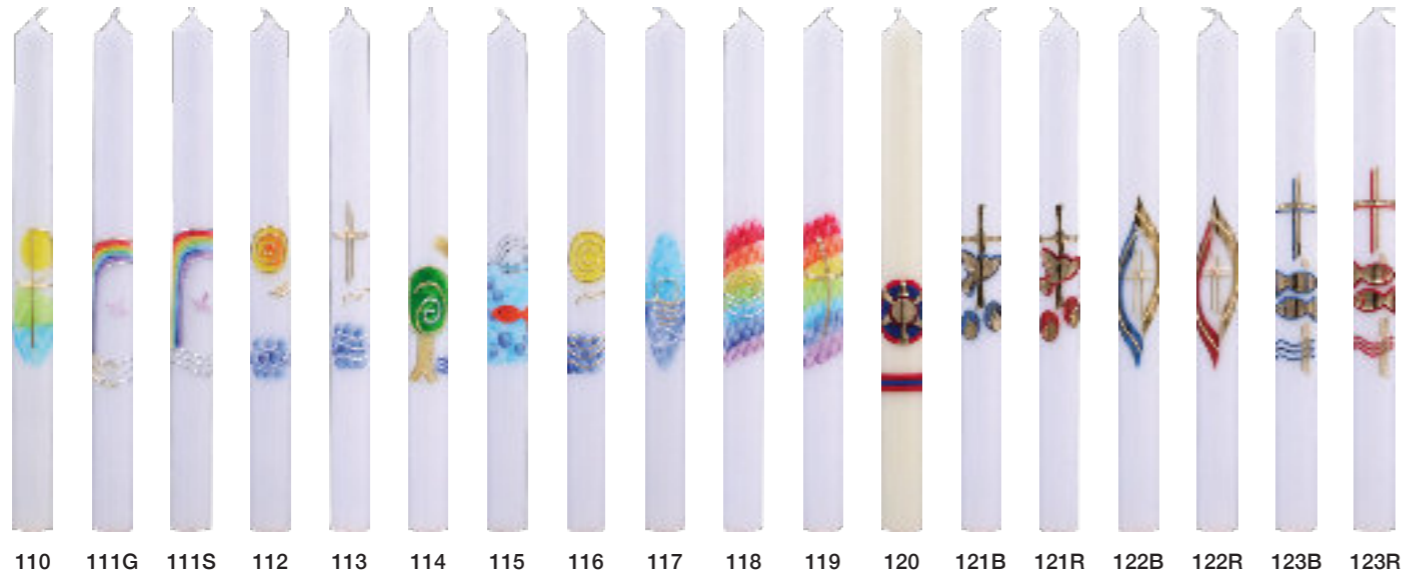

Taufkerzen