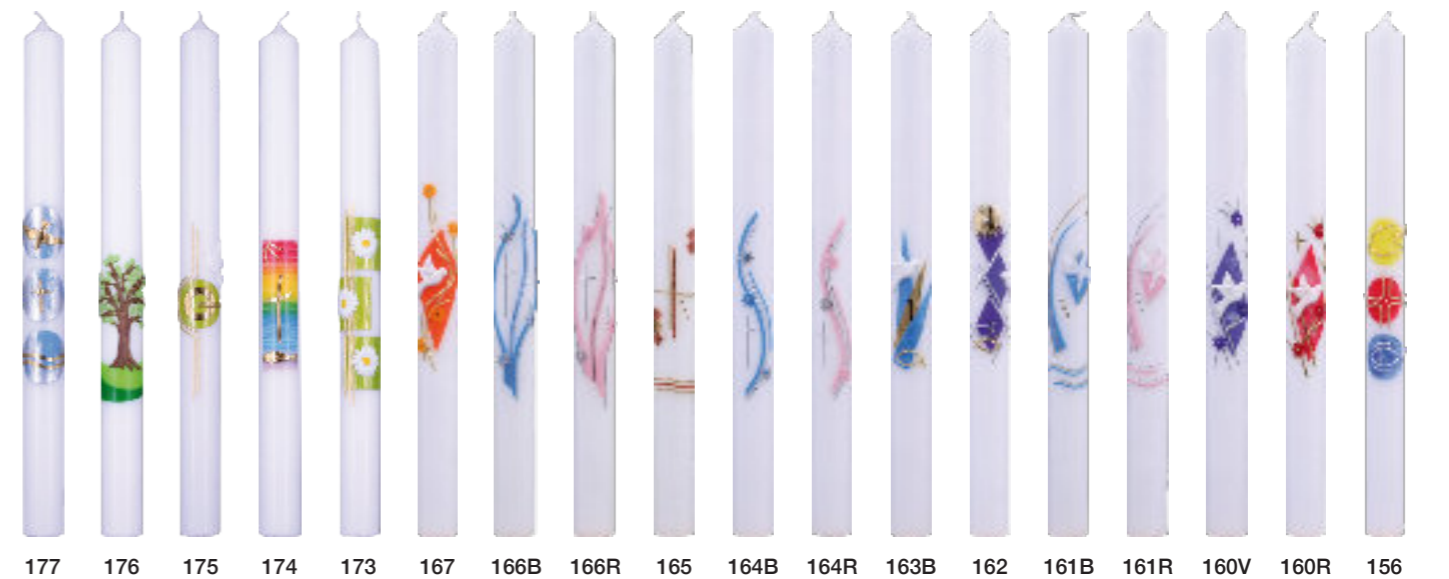

134B 134R 135 136 137B 137R 138B 138R 139 140B 140R 141 172B 172R

49033
Ständer 30mm
gold oder silber

Taufkerzen

Alle abgebildeten Motive in den nachfolgenden Grössen lieferbar. Verpackt in einzel Sichtkarton mit Widmungsschrift und seperater Erklärung über den Sinn der Taufkerze mit deutschem, französischem oder italienischem Text.

Grösse	1-5 Stk.	6-19 Stk.	20-99 Stk.	100-299 Stk
350/22mm				
400/30mm				
200/60mm				
	Normalgrösse			
	Extragross			
	Tischtaufkerze			

Buchstaben 8 mm gold oder silber
einzel per Stück
Karte mit 20 gleichen Zeichen