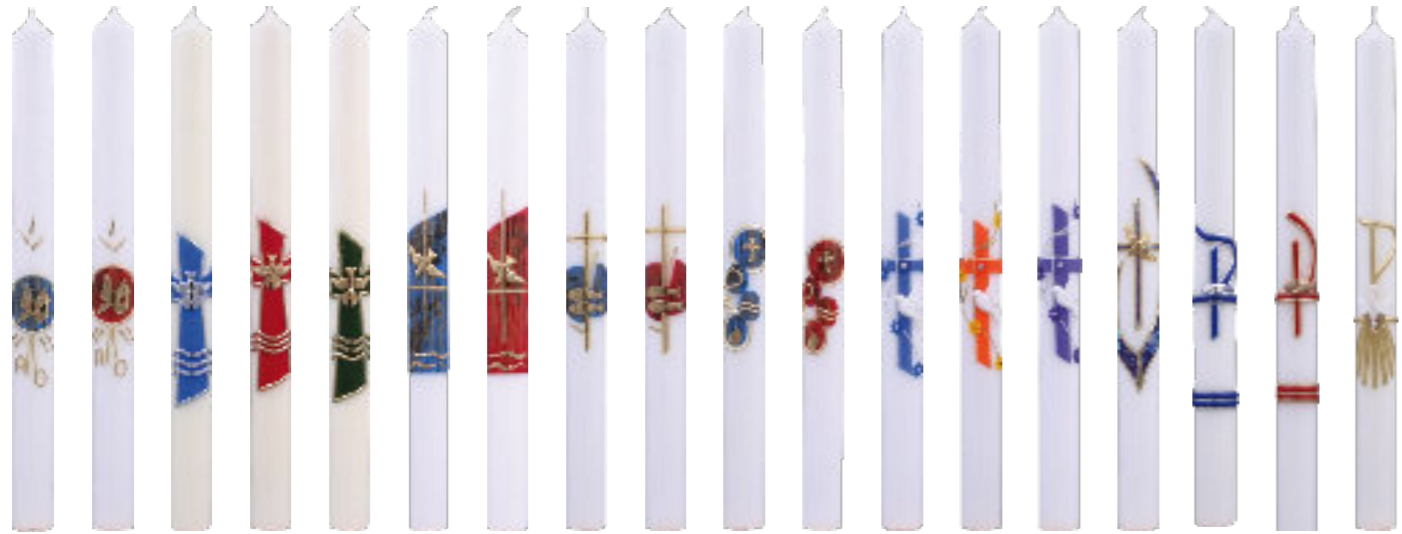

110 111G 111S 112 113 114 115 116 117 118 119 120 121B 121R 122B 122R 123B 123R

124B 124R 125B 125R 125G 126B 126R 127B 127R 128B 128R 129B 129O 129V 131 132B 132R 133